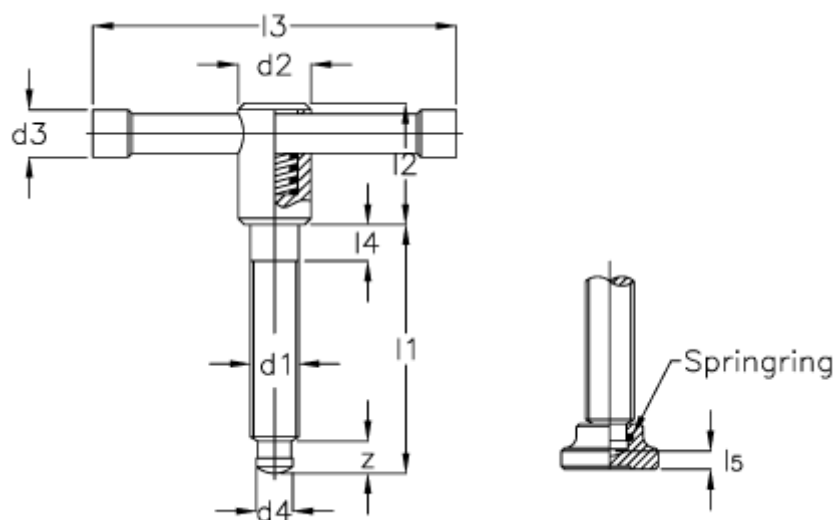

Varenummer: 20476663
Beskrivelse: E+G Knebelskrue med løs knebel
DIN 6306M 10-40-E

Mål

d1	= M 10	l5 = 3.6
d2	= 18	z = 8.2
d3	= 8	
d4 h11	= 8.0	
l1	= 40	
l2	= 32	
l3	= 80	
l4	= 10	